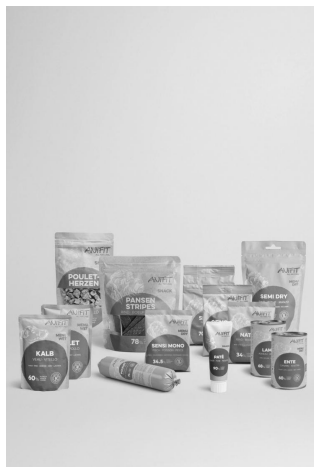

Dog Sets

SET D'ESSAI POUR CHIENS M-L

N° Art.	Désignation / quantité	Prix CHF
1055	Set d'essai chien M-L	CHF 70.60

Faites goûter à votre chien la nourriture naturelle ANiFiT pour chiens de taille M et L.
Commandez un set de dégustation pratique avec de la nourriture humide, de la nourriture sèche et des friandises pour votre chien.

L'image ci-dessus est à titre d'exemple, le contenu correct est indiqué ci-dessous :

- 1 x Conserve agneau 400g
- 1 x Conserve canard 400g
- 1 x Pouch veau 300g
- 1 x Pouch poulet 300g
- 1 x Saucisse poulet 400g
- 1 x Sensitive 60g
- 1 x Nature 80g
- 1 x Semi Dry poulet 200g
- 1 x Semi Dry bœuf 200g
- 1 x Sensi Mono 80g
- 1 x Pansen Stripes 200g
- 1 x Paté
- 1 x Coeurs de Poulet 35g
- 1 x Training 140g
- 1 x Grand sac en coton
- 1 x Flyer Set d'essai